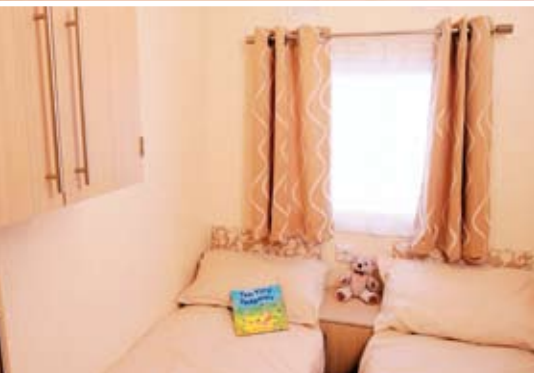

Summer

- Fenster und Aluminiumtür mit einfacher Verglasung UPVC
- Außenbeleuchtung
- Abmontierbare, galvanisierte Anhängerkupplung
- Überall gewölbte Decke
- Innentüren mit Griff
- Couchtisch
- Geräumige Sitzecke
- Zentrale Säule mit Fernsehschwenkarm
- Gläserne Abstellchränke
- Dazupassendes Büfett
- Hölzerne Küche mit Küchengeräten aus Nirosta
- Esstisch mit 4 Stühlen
- Eingebauter Kühlschrank/Gefrierschrank
- Geräumiger, luxuriöser Duschaum
- Duschaum mit eingebautem Waschbecken und dazupassendem Spiegelschrank
- Reichlich Aufbewahrungsraum in den Schlafzimmerschränken
- Sondermerkmale

-  SEATS
-  CARPETS
-  BEDS
-  WARDROBE STORAGE
-  BATHROOM

29 X 12 2-bed shower and toilet

32 X 12 2-bed shower and toilet

35 X 12 2-bed shower and toilet

35 X 12 3-bed shower and toilet

Whilst all the information contained in this leaflet is correct at the time of printing, it may be that because of the use of materials or the shortage of supplies, alterations may have to be made to the models in this leaflet. Particulars of any change be obtained from your caravan dealer. All colours have been matched as close as printing techniques allow, slight variations may occur when compared to the actual fabrics.