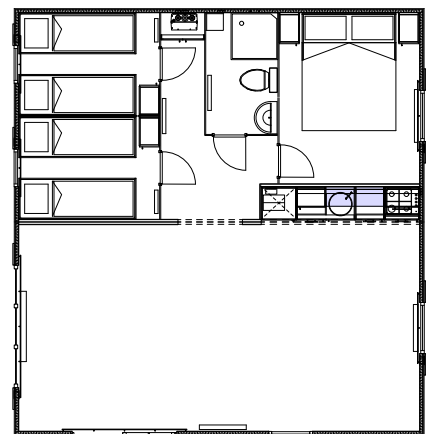

Dubbel RecreaChalet 1000

Hoogwaardig chalet van Nederlands fabricaat !!!

- 7 x 7,3 m
- 3 slaapkamers
- Garderobekasten
- Bedden & matrassen meegeleverd
- Pannen dak
- Dubbele beglazing
- Gordijnen
- Centrale verwarming
- Luxe afwerking
- Luxe badkamer
- Luxe keuken met afzuigkap
- Ook geschikt voor verhuur

7 X 7,3 3-bed douche en toilet