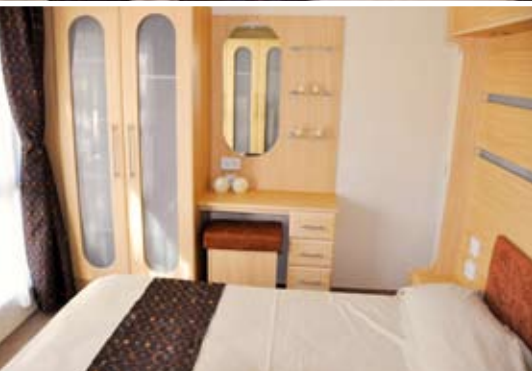

# Enjoy

Ook verkrijgbaar in nieuw concept 'Dare to be different'.

- Niet geplastificeerd PVC dubbele beglazing/deuren
- Plastisol gecoate S-vormige stalen dakpannen
- Buitenverlichting
- Geïsoleerd leidingwerk
- Huiselijke dakgoten en regenpijpen
- Gewelfde plafonds in elke ruimte
- Huiselijke binnendeuren en krukken
- Centrale verwarming
- Ruime woonkeuken
- Stijlvolle plafondspots
- RVS panorama openhaard in stijlvolle sierrand
- Ruime inbouwkeuken
- 2 luxe aansluitende badkamers
- Ruim voldoende bergruimte bij slaapkamers
- Mengdouchekop met thermostaat
- Indirecte muurverlichting bij kingsize bed
- Gecapitonneerde hoofdeinden in beide slaapkamers
- Kleurstelling exterieur naar keuze

-  zitplaats
-  tapijt
-  bedden
-  kasten berging
-  douche

38 X 12 2-bed