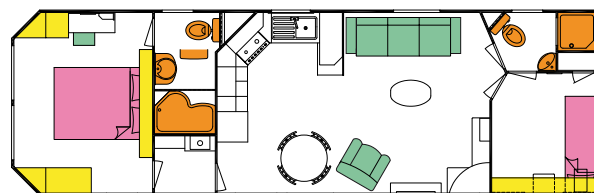

-  zitplaats
-  tapijt
-  bedden
-  kasten berging
-  douche

38 X 12 2-bed