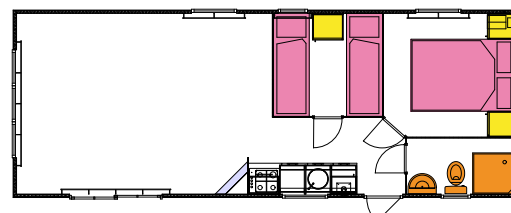

-  zitplaats
-  tapijt
-  bedden
-  kasten berging
-  douche

10 X 3,7 2-bed douche en toilet