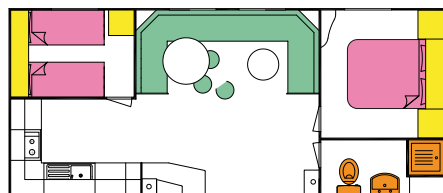

-  zitplaats
-  tapijt
-  bedden
-  kasten berging
-  douche

28 X 12 CL 2-bed douche en toilet

32 X 12 CL 3-bed douche en toilet

28 X 12 2-bed douche en toilet

32 X 12 3-bed douche en toilet