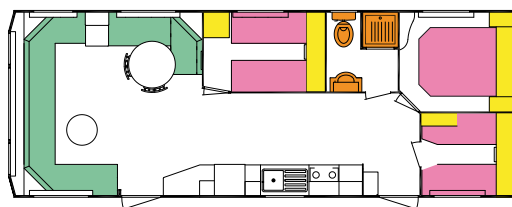

-  zitplaats
-  tapijt
-  bedden
-  kasten berging
-  douche

28 X 12 CL 2-bed douche en toilet

32 X 12 CL 3-bed douche en toilet

28 X 12 2-bed douche en toilet

32 X 12 3-bed douche en toilet