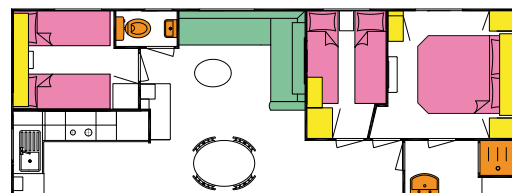

-  zitplaats
-  tapijt
-  bedden
-  kasten berging
-  douche

28 X 12 CL 2-bed douche en toilet

32 X 12 CL 3-bed douche en toilet

28 X 12 2-bed douche en toilet

32 X 12 3-bed douche en toilet