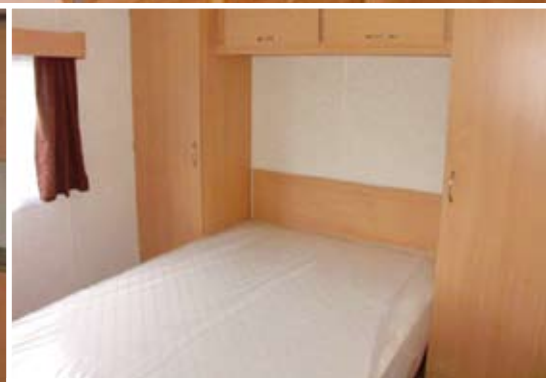

# Sensation

- UPC enkelglas ramen
- Standaard pannendak
- PVC afvoerpijpen
- PVC regengoten
- Buitenverlichting
- Alle binnenverlichting gemonteerd
- Geen antennebox (geen gaten geboord)
- Plugkraan op waterinlaat
- Gasinlaat ook midden achterkant van de caravan
- Eén extra verluchtingsopening in koelkastruimte
- Volledig vinyl
- Alle slaapkamer matrassen zijn volledig doorstikt
- Raamluiken
- Grendels op toilet-, badkamer- en douchedeuren
- Bedden met extra berging
- Alle ventilatie in slaapkamervloeren geboord onder het bed
- Uitklapbed geïnstalleerd

-  zitplaats
-  tapijt
-  bedden
-  kasten berging
-  douche

28 X 12 CL 2-bed douche en toilet

32 X 12 CL 3-bed douche en toilet

28 X 12 2-bed douche en toilet

32 X 12 3-bed douche en toilet